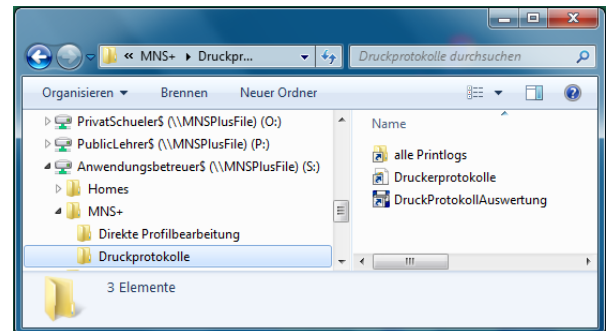

2.4 Die ursprüngliche Verknüpfung zu den Druckerprotokollen aus *S:\MNS+* muss in diesen Ordner verschoben werden.

Das Tool lässt sich nun über die Verknüpfung *DruckProtokollAuswertung* starten.

Modulares Netz für Schulen
MNS+

Zeitraum (JJJJ-MM-TT): 2014-07-21 bis 2017-02-15 gedruckte Seiten: 13334

Benutzer absteigend nach Druckvolumen		Einzeljobs ab 5	Seiten, absteigend	Sortierung nach Drucker	
Benutzer	gedruckte Seiten	gedruckte Seiten	Benutzer	Drucker	gedruckte Seiten
PAL	225	30	WLD	R2 Lexmark T640 neu	5104
FSL	222	29	P09	R1 Lexmark T640 neu	2528
SHR	191	29	RobiKoeh97	W1 HP LaserJet P2055dn	1183
SDL	175	29	LIS	R2 Lexmark T640	2602
GUT	165	28	MeliBaul00	R1 Lexmark T640	1141
BROE	121	28	MeliBaul00	Lexmark T640 Test	188
P09	118	28	SDL	Physik Kyocera FS-CS100DI	588
KNO	106	28	PAL		
MoriLoes02	104	28	WLD		
LenaTark96	102	28	PAL		
P10	101	27	FRA		
AlexHerh02	92	27	LaurHuet00		

Druckaufträge von PAL

Datum	Seiten	Kopien	Auftragsname
2017-02-01	4	1	Microsoft Word - Automaten.docx
2017-01-28	3	1	Tutorial12.pdf
2017-01-28	2	4	Microsoft Word - tdot.docx
2016-11-28	1	1	Microsoft Word - Dokument1
2016-11-16	2	1	Nutzer 01-12-2008
2016-06-06	1	11	Aufgaben Rechnen Binär.pdf

MNS+ Druckreport-Datei öffnen
User Report exportieren
Job Report exportieren
Printer Report exportieren
beenden