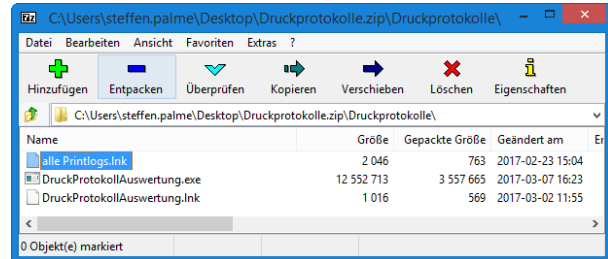

Auswertung der Druckprotokolle

Mit einem der anstehenden Updates von MNS+ wird eine Möglichkeit geschaffen, die Druckprotokolle komfortabel auszuwerten. Sie dürfen gern diese Möglichkeit schon jetzt nutzen.

1) Laden Sie sich das entsprechende [Programmarchiv](#) von unserer Homepage herunter und entpacken Sie das Archiv an einen geeigneten Ort.

2) Stellen Sie nun das Tool zum Auswerten der Protokolle bereit:

2.1 Die ausführbare Datei *DruckProtokollAuswertung.exe* muss in das Verzeichnis *S:\MNSplus.d* kopiert werden. (Da dieser Ordner versteckt ist, müssen sie diese Adresse in die Adressleiste des Dateibrowsers eingeben/kopieren)

2.2 Erstellen Sie in *S:\MNS+* einen neuen Ordner *Druckprotokolle*.

2.3 die dem Archiv beiliegenden Verknüpfungen *DruckProtokollAuswertung* und *alle Printlogs* müssen in diesen Ordner kopiert werden.